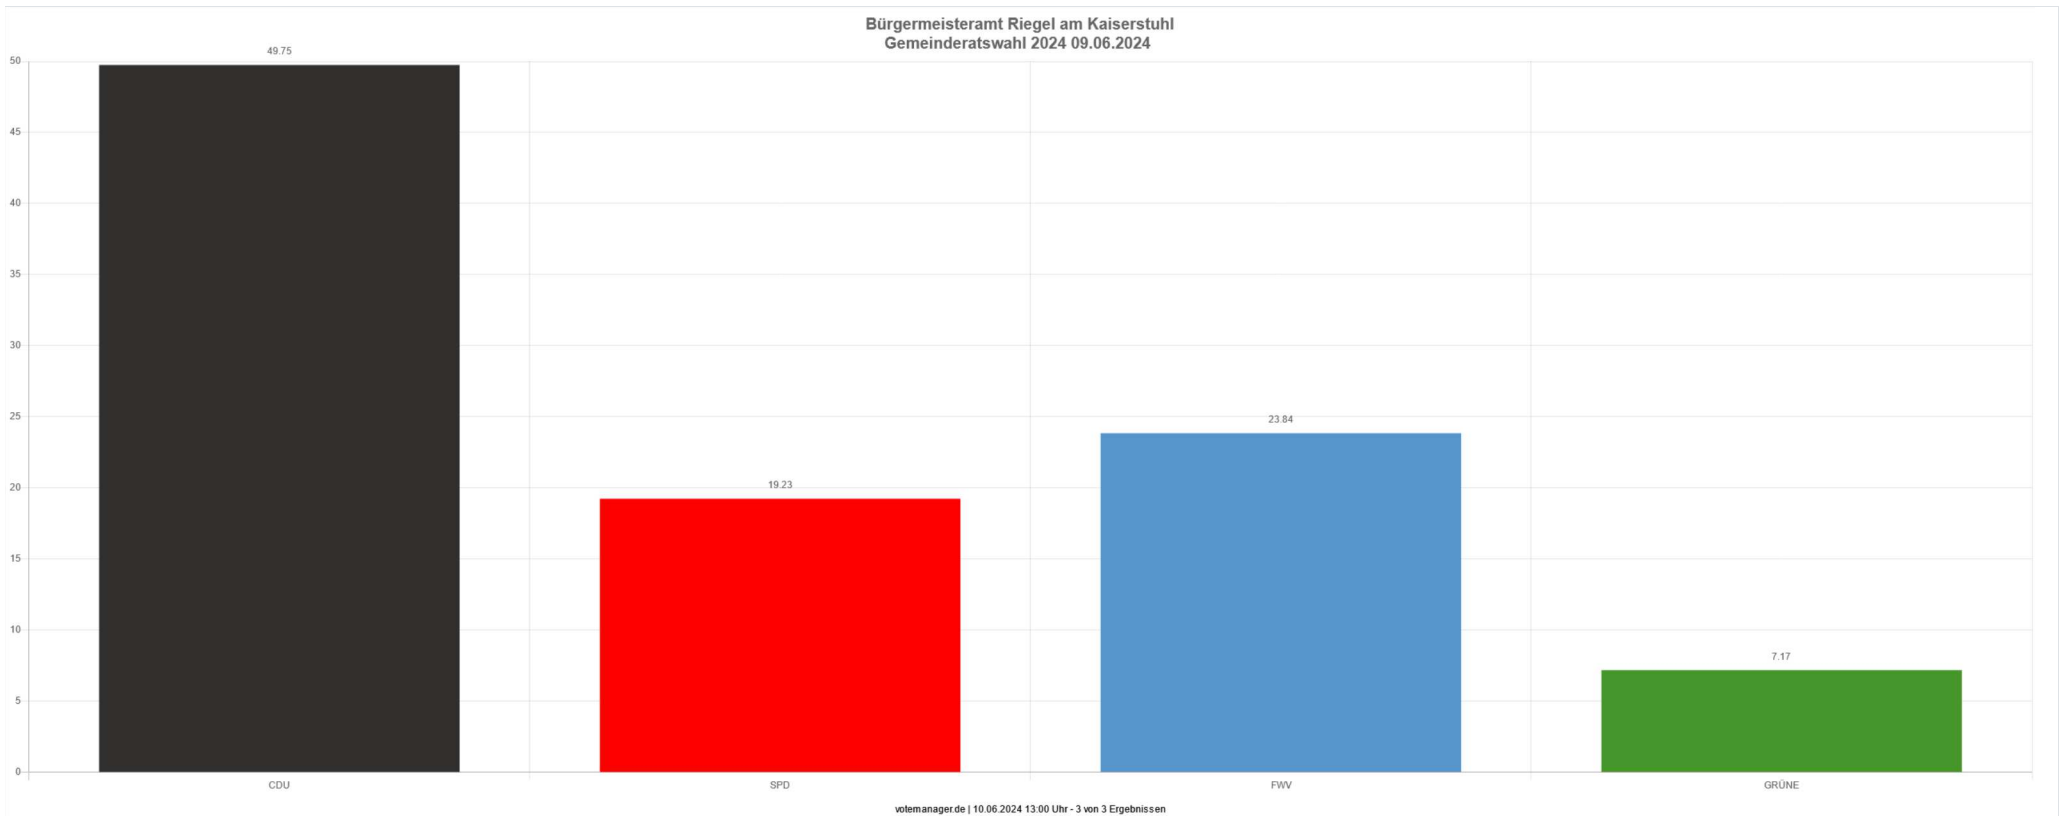

Gemeinderatswahl 2024 09.06.2024

Bürgermeisteramt Riegel am Kaiserstuhl

Wahlberechtigte	3,140	
Wähler/-innen	2,027	64,55 %
ungültige Stimmzettel	56	2,76 %
gültige Stimmzettel	1,971	97,24 %
gültige Stimmen	22,351	

	Anzahl	Prozent
<input type="checkbox"/> CDU	11.120	49.75 %
Matthias Gauß	1.050	9.44 %
Dennis Götz	1.827	16.43 %
Günther Hagenguth	1.201	10.80 %
Dr. Stefan Hiermaier	844	7.59 %
Ralf Himmelspach	954	8.58 %
Michael Mayer-Reichenbach	700	6.29 %
Nicolai Landzettel	166	1.49 %
Monika Michel	1.270	11.42 %
Ramona Rombach	1.843	16.57 %
Sonja Saad	458	4.12 %
Julia Strub	350	3.15 %
Jürgen Winterhalter	457	4.11 %
<input type="checkbox"/> SPD	4.299	19.23 %
Vanessa Dinkel	1.534	35.68 %
Annette Gevatter	372	8.65 %
Robert Hummel	355	8.26 %
Peter Kordel	557	12.96 %
Andreas Kretz	431	10.03 %
Regina Sexauer	1.050	24.42 %
<input type="checkbox"/> FWV	5.329	23.84 %
Ronny Christoph	1.301	24.41 %
Ria Hemmer	712	13.36 %
Steffen Schwarz	1.751	32.86 %
Adrian Walk	1.565	29.37 %
<input type="checkbox"/> GRÜNE	1.603	7.17 %
Nina Hanefeld	814	50.78 %
Nicolas Tribukait	789	49.22 %

Die Wahlbeteiligung liegt bei: **64,55 %**

Bürgermeisteramt Riegel am Kaiserstuhl
 Gemeinderatswahl 2024 09.06.2024 Sitzverteilung

SPD (2 Sitze) GRÜNE (1 Sitz) FWV (3 Sitze) CDU (6 Sitze)

gewählte Bewerber